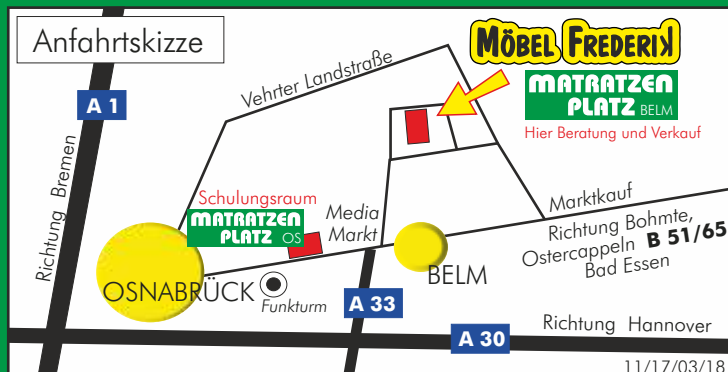

Matratzen Platz,
Matthias Piefke,
Weberstr. 20,
49191 Belm.
Telefon:
05406 / 676
(FAX 678)

Möbel Frederik ist eine Abteilung der Firma: Matratzen Platz

MATRATZEN PLATZ BELM
MÖBEL FREDERIK BELM

Öffnungszeiten:
Mo - Fr 10 - 19 Uhr
Samstag 10 - 16 Uhr