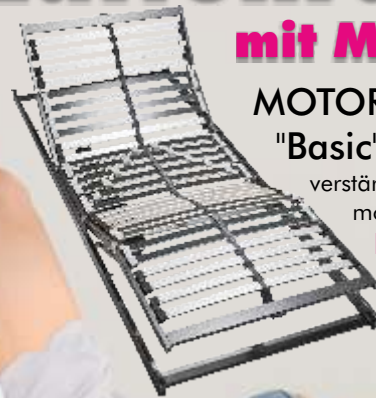

Bezug waschbar 60°C.
H2 medium oder H3 fest
199,-*

oder einen Lattenrahmen mit MOTOR

MOTOR-Rahmen

"Basic" 28 Federholzleisten, Mitte verstärkt, Kopf- und Fußteil getrennt motorisch verstellbar. Ideal zum **LESEN, FERNSEHEN** und **RELAXEN** (statt 399,-*)