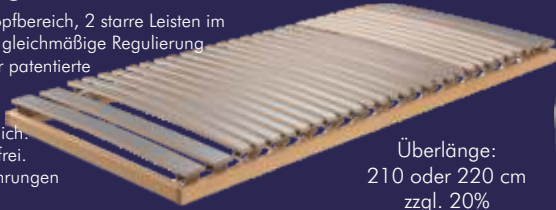

Überlänge: 210 oder 220 cm zzgl. 20%

Kopf-Fußteilverstellung manuell ab* **569,-** Mit MOTOR ab* **1.599,-**

Kaltschaum-Matratze M S 50 PLUS

Komfortable 7-Zonen-Matratze, Schlafkomfort mit ausgeprägter Schulterzone. Bauhöhe ca. 21 cm. Gute Atmungsaktivität. Bezug 60°C waschbar. Standardmaße* ab **494,-**