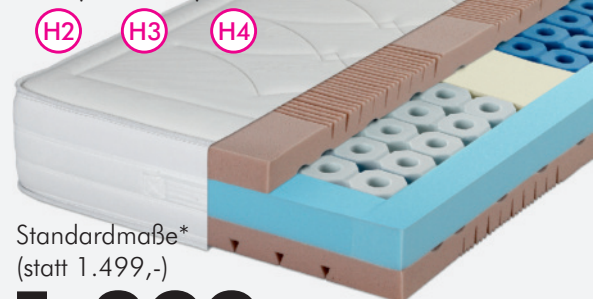

Standardmaße* (statt 1.499,-)

1.299,-

andere Größen bitte anfragen