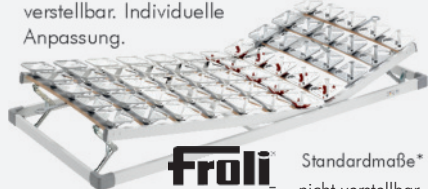

K+F ab **499,-**
Motor ab **1.199,-**

Standardmaße* nicht verstellbar

399,-

Andere Maße bitte anfragen.