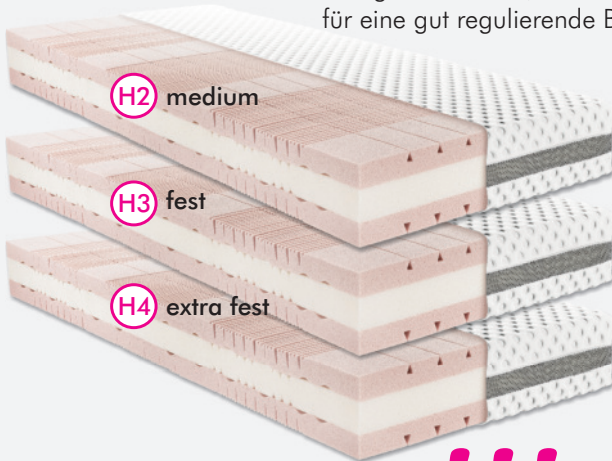

## 7-Zonen-Sandwich-Kaltschaum-Matratze "Perla"

**METZELER**

Schlafkomfort wie nie zuvor

Drei perfekt aufeinander abgestimmte Kaltschaum-Lagen im Raumgewicht 60-50-60. Mit zusätzlicher Konturprofilierung in ergonomischer Würfelschnitt-Technik entsteht eine Matratze der Spitzenklasse. Der bi-elastische Bezug lässt den Körper perfekt einsinken und unterstützt an den richtigen Stellen. Preisgleich in: **soft, medium** und **fest**. Bezug mit Klimaband für eine gut regulierende Belüftung, waschbar bis 60°C.

DUO-CELL

TRIO-CELL

**REDUZIERT**

Standardmaße\* (statt 849,-)

**699,-**

120x200 (statt 1.189,-) **999,-**  
140x200 (statt 1.274,-) **1.099,-**  
160x200 (statt 1.588,-) **1.199,-**  
180x200 (statt 1.698,-) **1.399,-**  
200x200 (statt 1.698,-) **1.399,-**